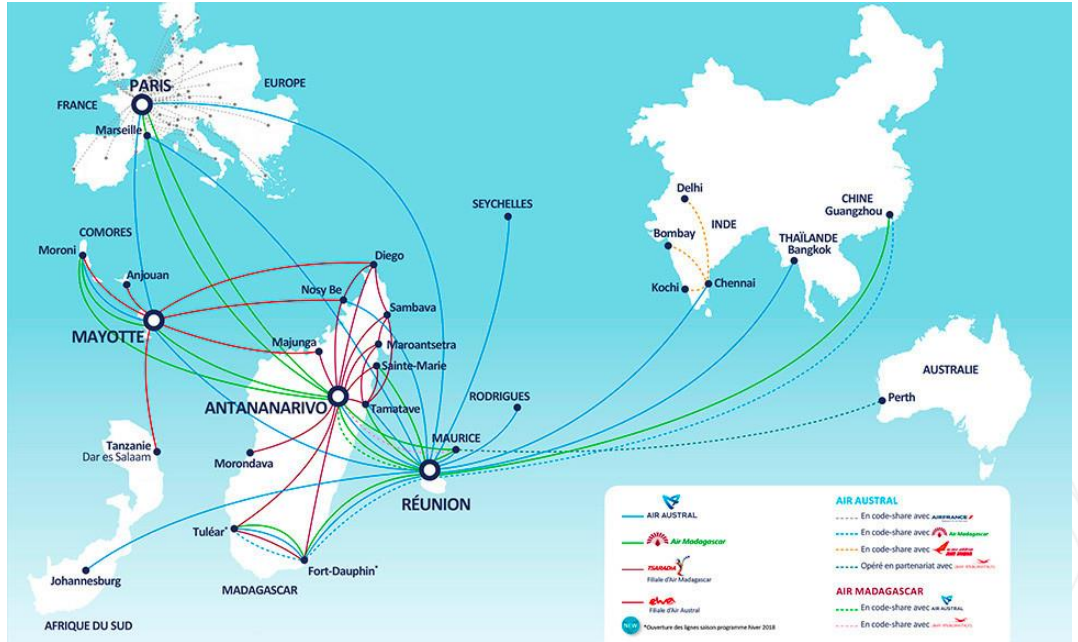

**APG in South Korea**

**APG South Korea**

서울 시 중구 서소문로 106  
동화빌딩 7층

Contact :  
Tel : 070 7847 6410  
Email : [sales@apg-ga.co.kr](mailto:sales@apg-ga.co.kr)

**Airline Profile**

Air Austral은 인도양의 프랑스령으로 Roland Garros 공항을 베이스로 합니다. 레위니옹에서 메트로폴리탄 프랑스, 남아프리카, 태국, 인도 및 인도양을 목적지로 운항하고 있습니다.

**GDS :**

아마데우스  
세이버  
갈릴레오  
월드스팬

티켓은

**GP/275**

발권 해 주세요

• [www.apg-ga.co.kr](http://www.apg-ga.co.kr)

Password: KOREA

**AIR AUSTRAL (UU)**  
어디를 갈까요?

Air Austral (UU) 항공은 프랑스 레위니옹 생트 마리 (Sainte-Marie)에 있는 롤랑 가로스 공항에 본사가 있는 프랑스 항공사입니다.

목적지로는 Saint Denis, Saint Pierre, Moroni, Paris, Chennai, Antananarivo, Nosy Be, Toamasina, Dzaoudzi, Mahe, Bangkok Johannesburg 가 있습니다.